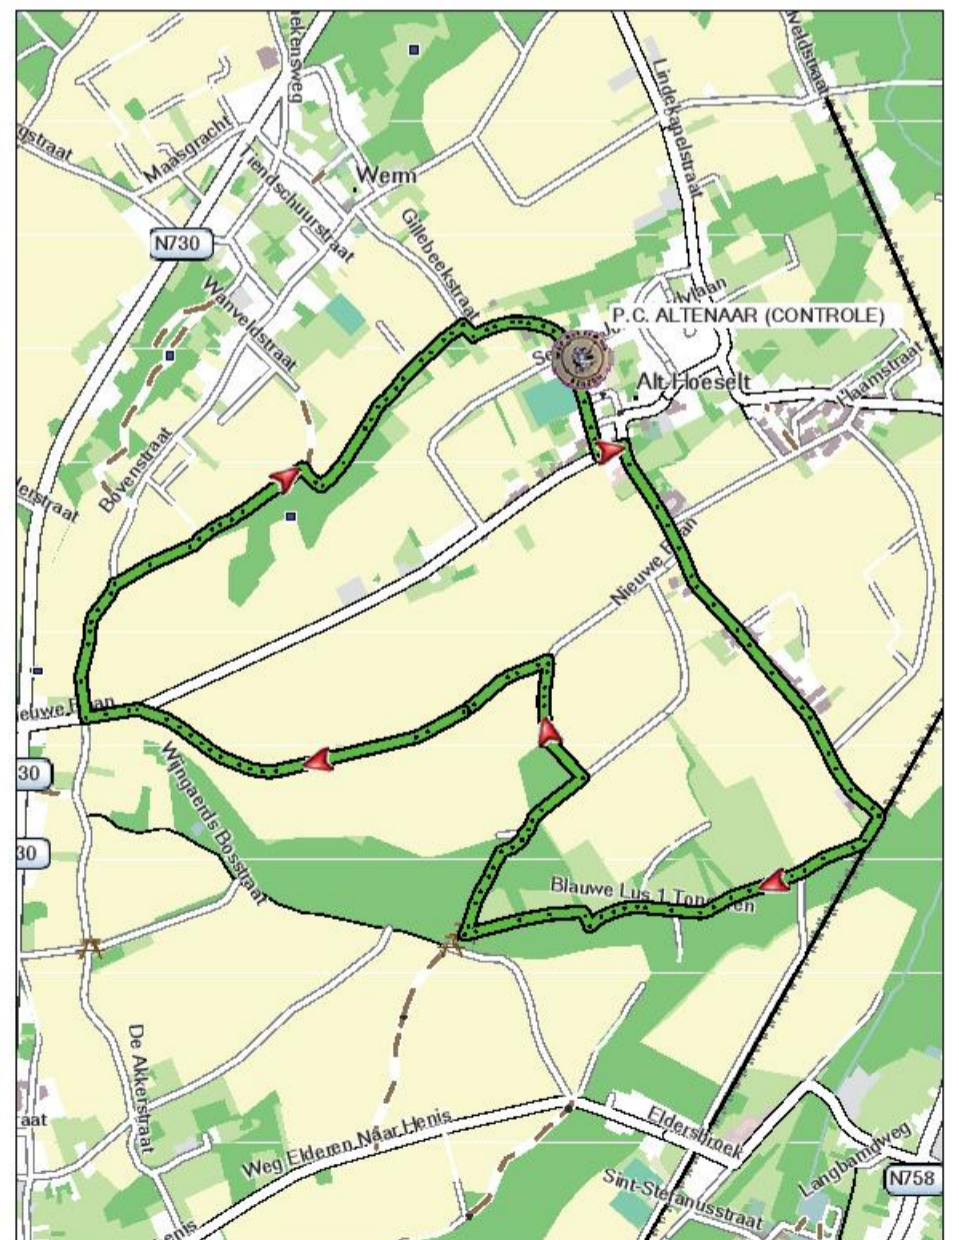

Parcours 4 km
(werkelijke afstand 3,5 km)

Parcours 7 km vanaf start
(werkelijke afstand 7 km)

OFFICIËLE EUREK@TOCHT

Zondag 12 mei 2019 in Rijkhoven - Bilzen

Parcours 11 km
(werkelijke afstand 5,4 km + 6 km = 11,4 km)

Parcours 7 km vanaf controle
(werkelijke afstand 7,8 km)