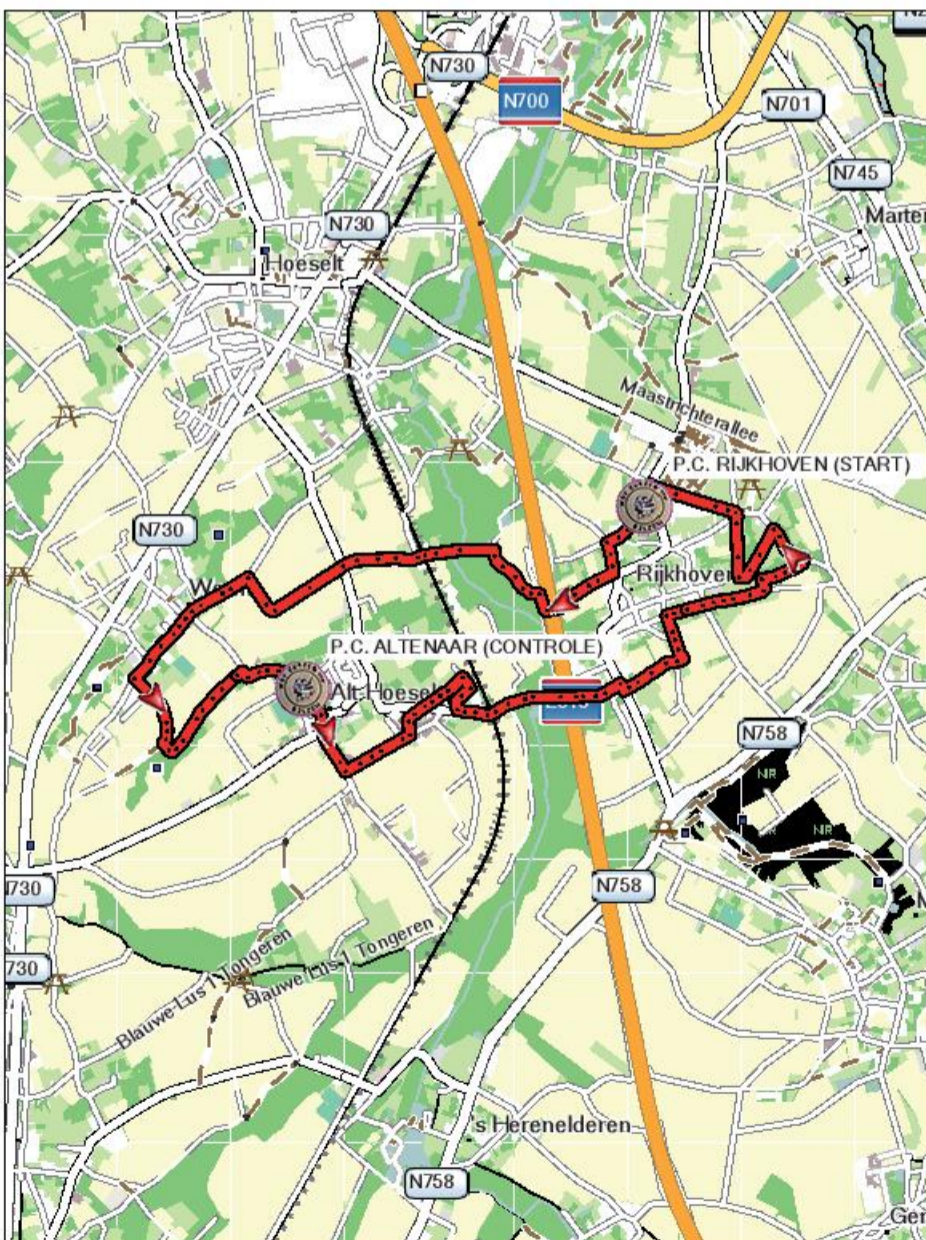

Parcours 4 km
(werkelijke afstand 3,5 km)

Parcours 7 km vanaf start
(werkelijke afstand 7 km)

OFFICIËLE EUREK@TOCHT

Zondag 12 mei 2019 in Rijkhoven - Bilzen

Parcours 11 km
(werkelijke afstand 5,4 km + 6 km = 11,4 km)

Parcours 7 km vanaf controle
(werkelijke afstand 7,8 km)