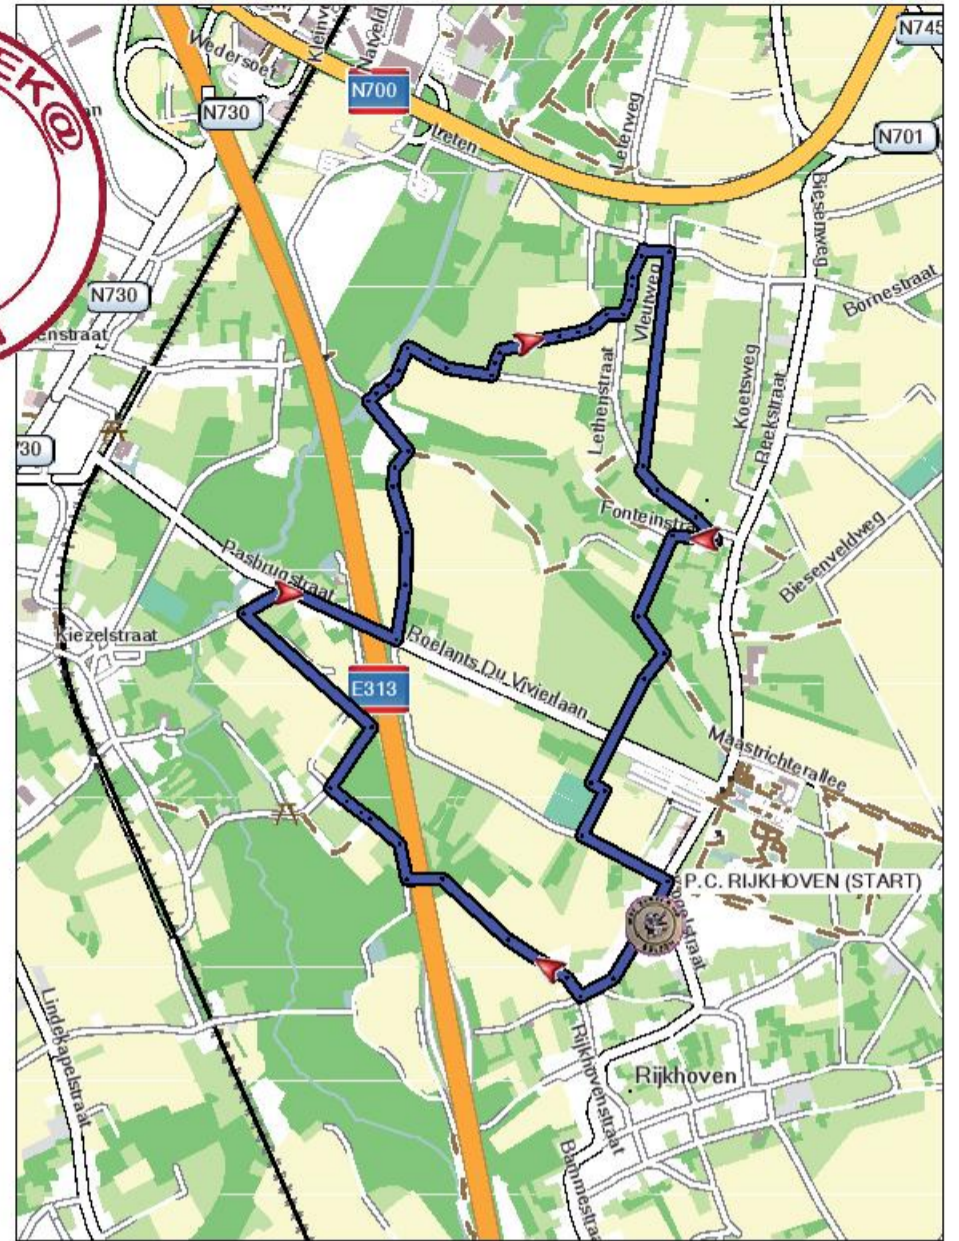

Parcours 4 km
(werkelijke afstand 3,5 km)

Parcours 7 km vanaf start
(werkelijke afstand 7 km)

OFFICIËLE EUREK@TOCHT

Zondag 12 mei 2019 in Rijkhoven - Bilzen

Parcours 11 km
(werkelijke afstand 5,4 km + 6 km = 11,4 km)

Parcours 7 km vanaf controle
(werkelijke afstand 7,8 km)