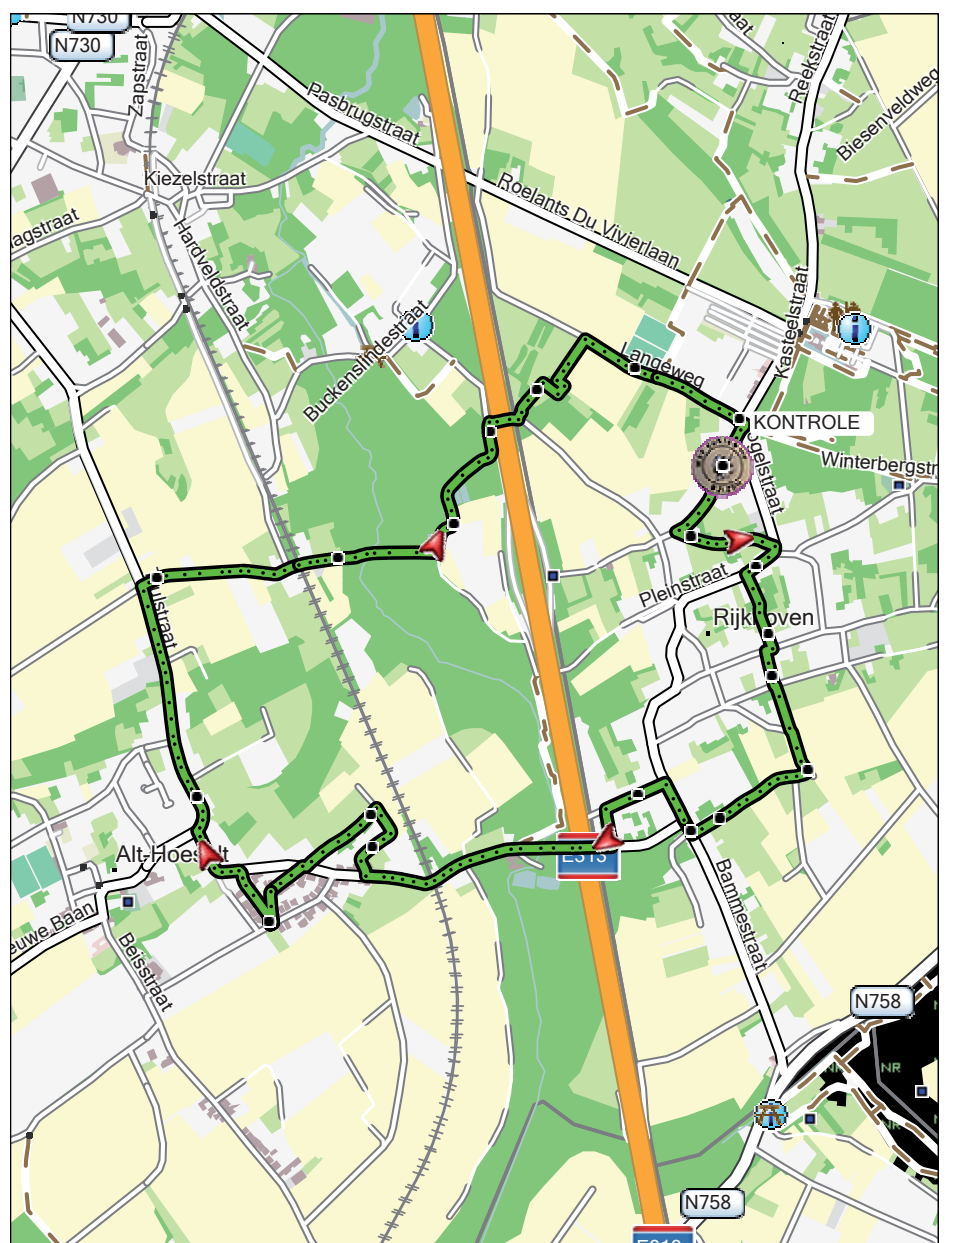

Parcours 4 km  
(werkelijke afstand 4,5 km)

Parcours 7 km vanaf start  
(werkelijke afstand 6,9 km)

**EUREK@'S SPEK- EN EIERENTOCHT**  
**Zondag 11 november 2018**  
**Spouwen - Bilzen**

Parcours 11 km  
(werkelijke afstand 5,6 km + 6,1 km = 11,7 km)

Parcours 7 km vanaf controle  
(werkelijke afstand 7,2 km)