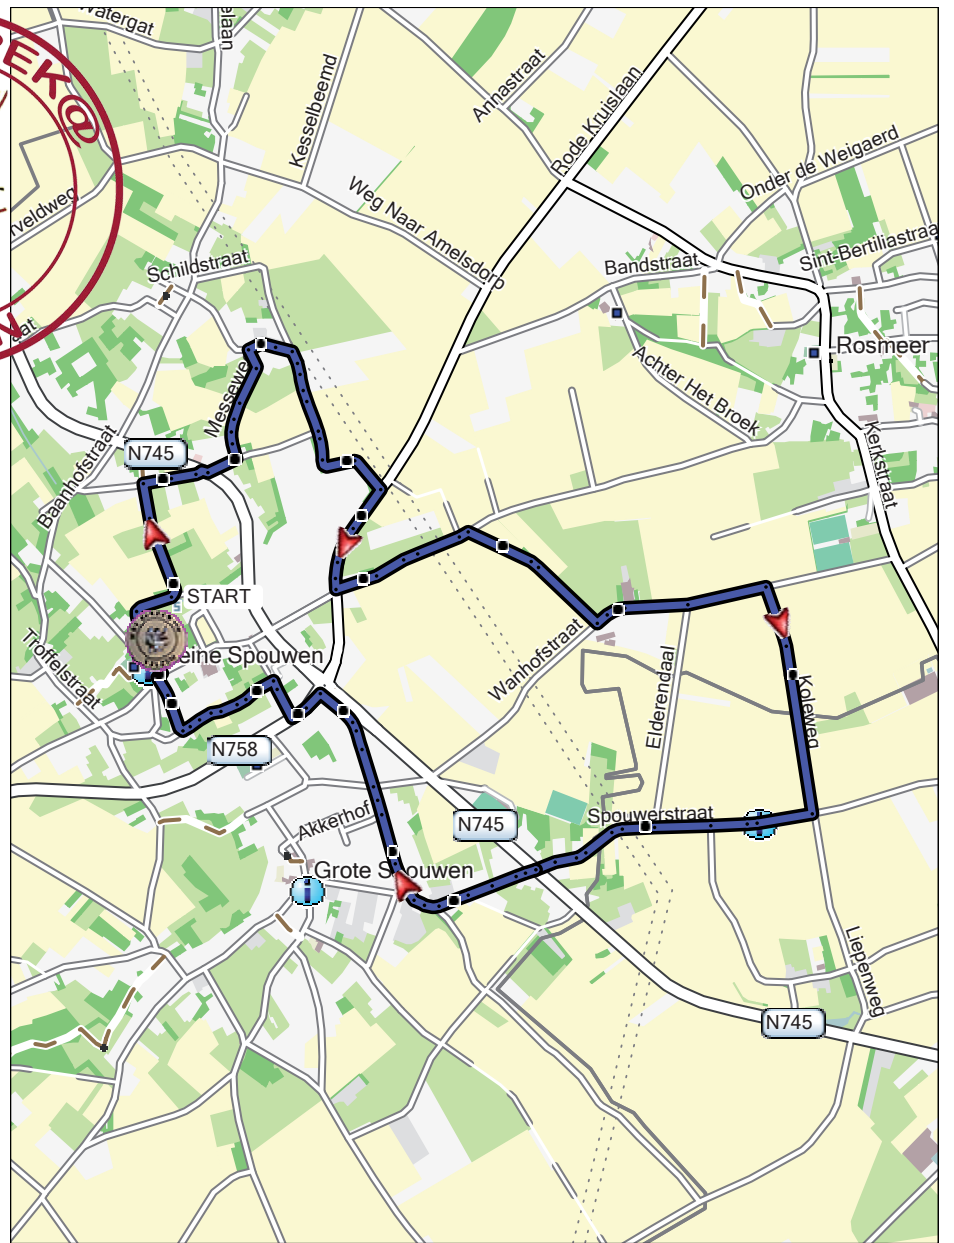

Parcours 4 km  
(werkelijke afstand 4,5 km)

Parcours 7 km vanaf start  
(werkelijke afstand 6,9 km)

**EUREK@'S SPEK- EN EIERENTOCHT**  
**Zondag 11 november 2018**  
**Spouwen - Bilzen**

Parcours 11 km  
(werkelijke afstand 5,6 km + 6,1 km = 11,7 km)

Parcours 7 km vanaf controle  
(werkelijke afstand 7,2 km)