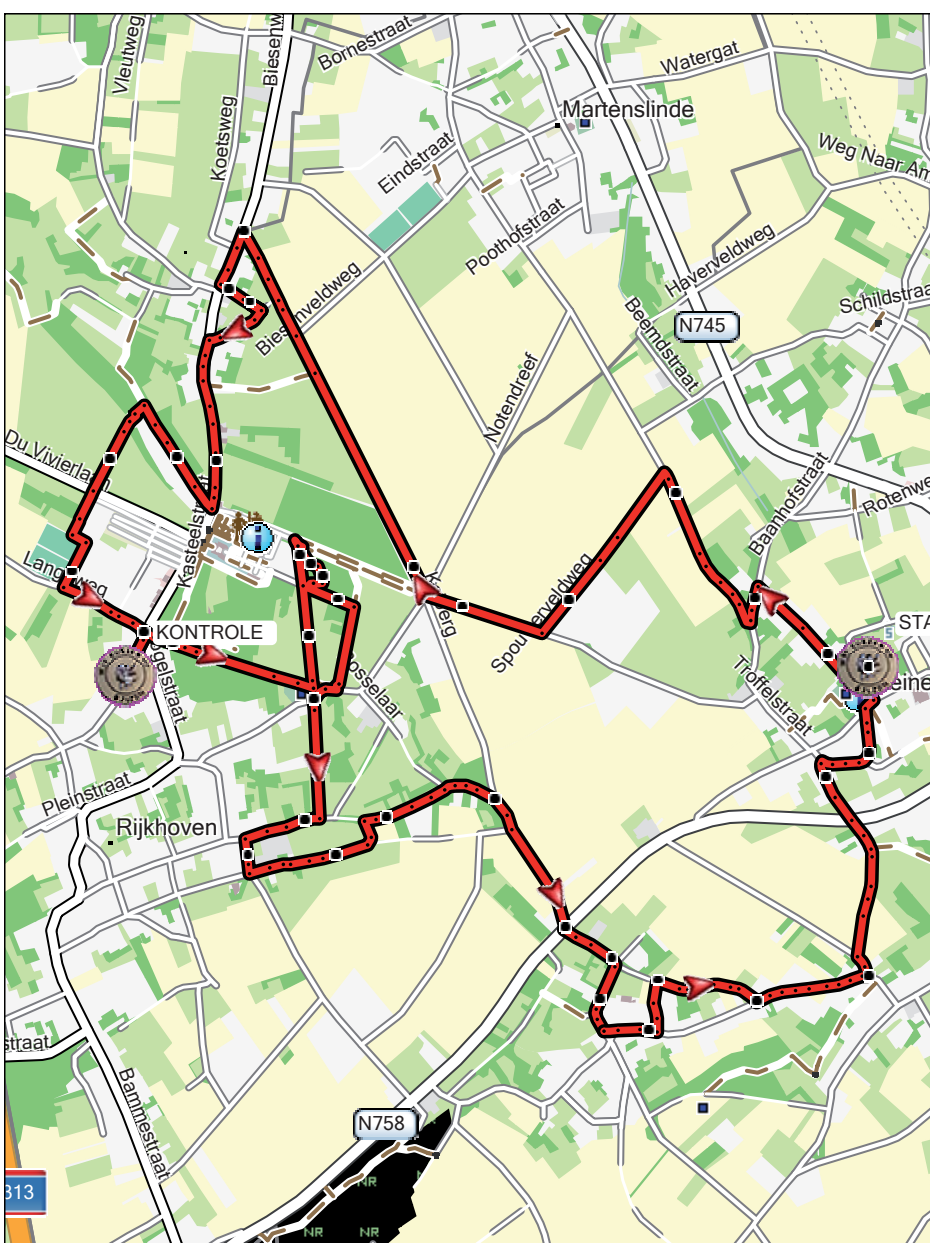

Parcours 4 km  
(werkelijke afstand 4,5 km)

Parcours 7 km vanaf start  
(werkelijke afstand 6,9 km)

**EUREK@'S SPEK- EN EIERENTOCHT**  
**Zondag 11 november 2018**  
**Spouwen - Bilzen**

Parcours 11 km  
(werkelijke afstand 5,6 km + 6,1 km = 11,7 km)

Parcours 7 km vanaf controle  
(werkelijke afstand 7,2 km)